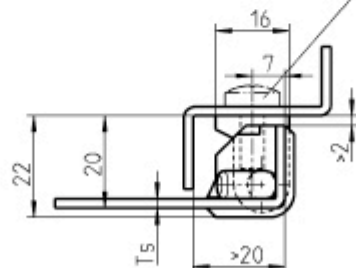

Zawias 180° do szafek pojedynczych

wycięcie w drzwiach

* śruba z łbem soczewkowym wg DIN 7985 M6

z uszczelką > 25