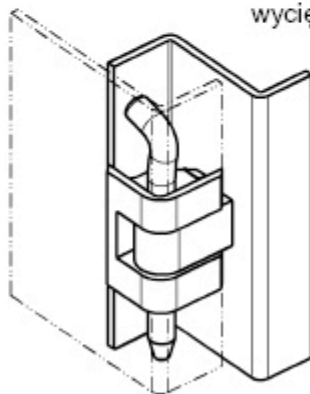

Zawias 180° do szafek pojedynczych

wycięcie w drzwiach

* śruba z łbem soczewkowym wg DIN 7985 M6

z uszczelką > 25