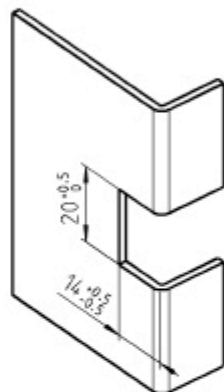

Zawias 180° do szafek pojedynczych

wycięcie w drzwiach

* śruba z łbem soczewkowym wg DIN 7985 M6

z uszczelką > 25