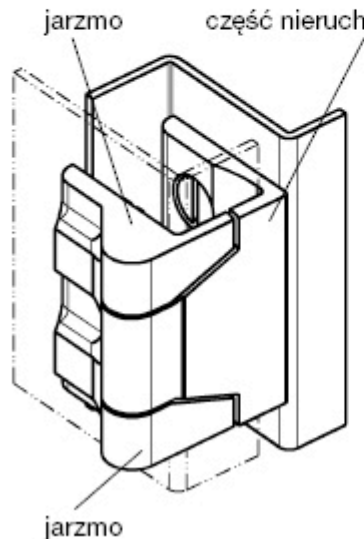

**Zawias 180° do szafek szeregowych z drzwiami pojedynczymi  
135° z drzwiami podwójnymi  
do krawędzi zagiętych 25 mm**

\* śruba z ząbkami zabezpieczającymi  
1000-277-03JB (M6x8)

\* nakrętka  
zabezpieczająca  
M6

\* śruba z łbem  
stożkowym  
według  
DIN 963-966  
M6x...