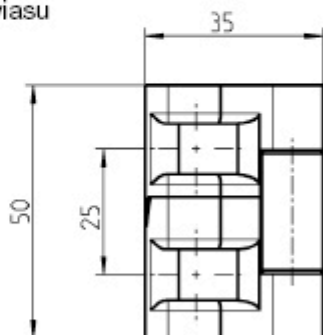

**Zawias 180° do szafek szeregowych z drzwiami pojedynczymi  
135° z drzwiami podwójnymi  
do krawędzi zagiętych 25 mm**

\* śruba z ząbkami zabezpieczającymi  
1000-277-03JB (M6x8)

\* nakrętka  
zabezpieczająca  
M6

\* śruba z łbem  
stożkowym  
według  
DIN 963-966  
M6x...